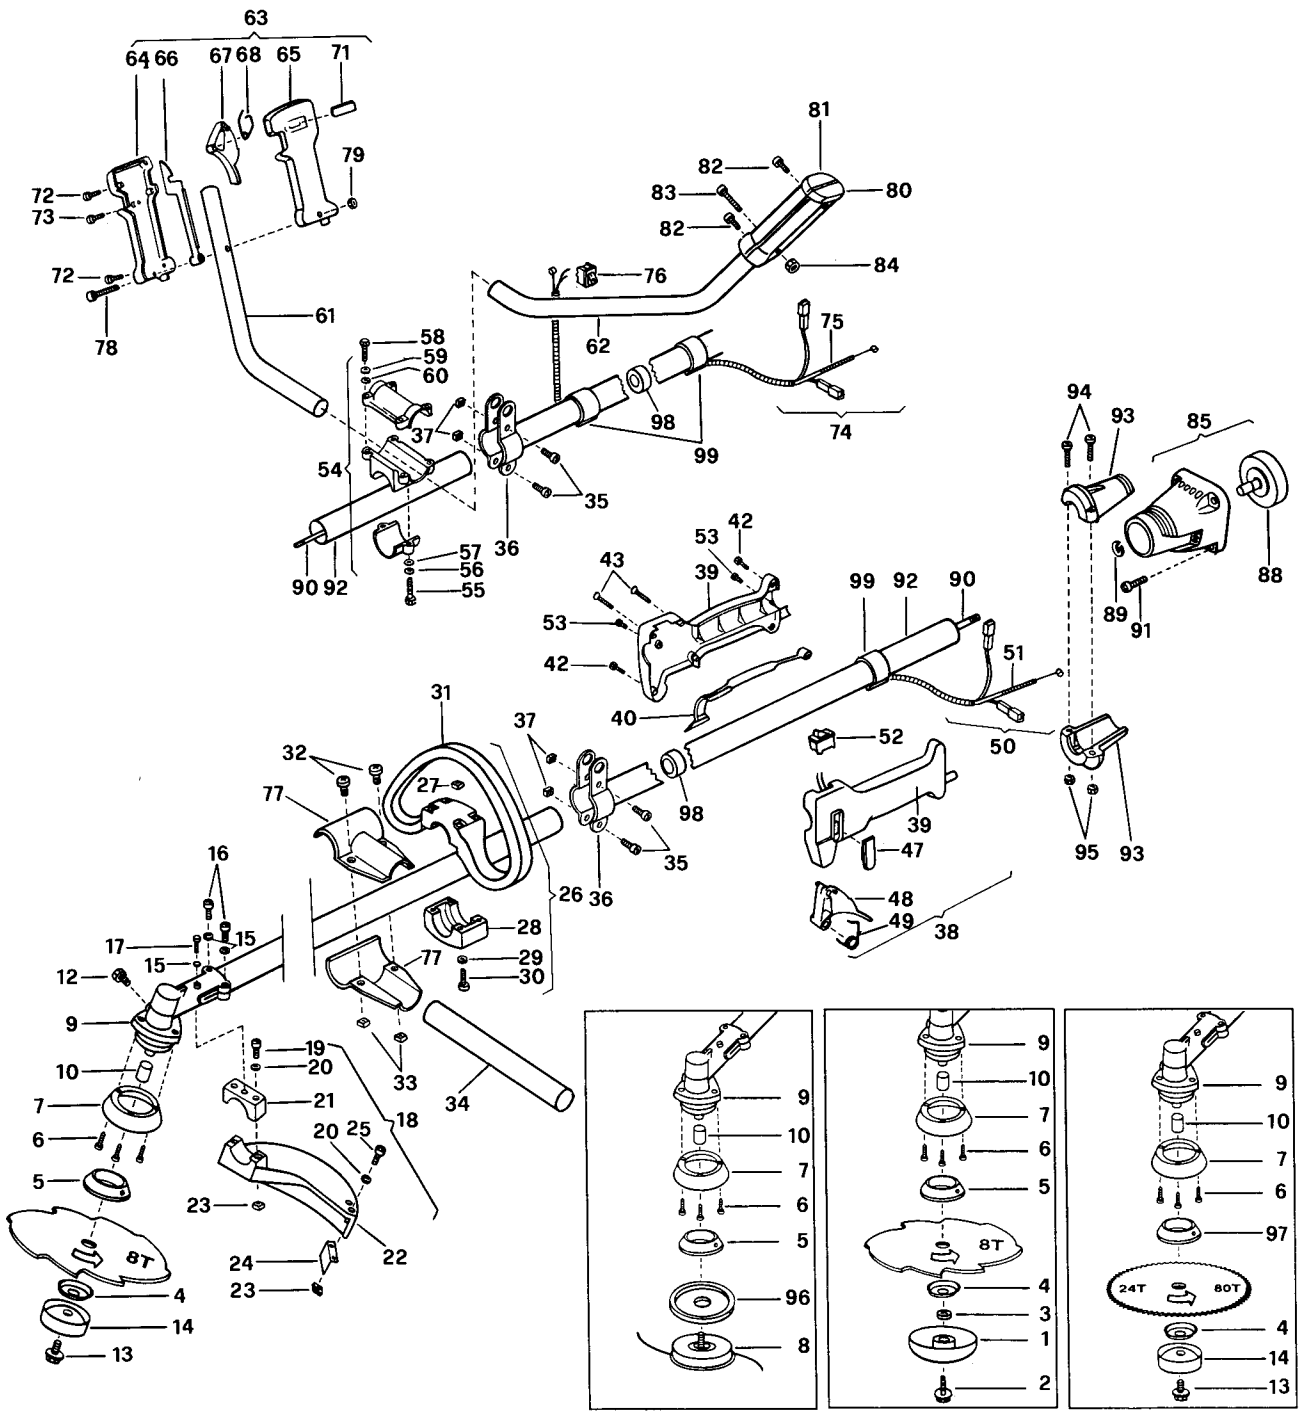

ILLUSTRATED PARTS LIST

ELITE 3000 - 3100

ELITE 3500 - 3600

ELITE 3800 - 3900

SERIAL NUMBER PREFIX 02

March 1998

FIGURE 1

C	1	FIGURE 3	C	19	241298	1	37	235248	4	55	236527 M6x16	4		
	2	247936	1	20	235807 M5x45	2	C	38	241481	1	C	56	241280	1
	3	● 235900	1	21	235804 M5x30	2	C	39	241428	1	C	57	241432	1
	4	● 235899	1	C	22	241282	1	40	241266	1	58	● 227236	1	
C	5	● 228872	1	B	23	● 229809	1	C	41	● 235742	1	59	● 227274 M5X60	2
	6	247935	1	B	24	● 229743	1	C	42	227631	1	60	227565 M5X25	4
	7	● 235899	1	C	25	● 235675	1	43	241223	1	A	61	92879	1
	8	● 235900	1	A	26	240452	1	44	235218	1	62	241187	1	
C	9	● 228872	1	B	27	236563	1	C	45	241283	1	63	241416	2
10	235806 M5x20	4	A	28	● 236564	1	B	46	● 227194	1	64	236322	1	
11	228139	1	B	29	241213	1	A	47	● 227703	1	65	241241	1	
12	241279	1	30	235807 M5x45	2	48	● 240884	1	49	● 227467	1	66	240688 M5X14	2
B	13	247937	1	31	241212	1	B	50	● 227300	1	67	236956	2	
14	● 241269	2	32	227924	2	B	51	● 240492	1					
C	15	● 241270	1	33	241211	1	B	52	● 227470	1				
16	235218	1	C	34	FIGURE 5	1	B	53	● 240485	1				
17	241240	1	A	35	241281	1	54	241248	4					
18	235806 M5x20	2	36	235803 M5x25	2									