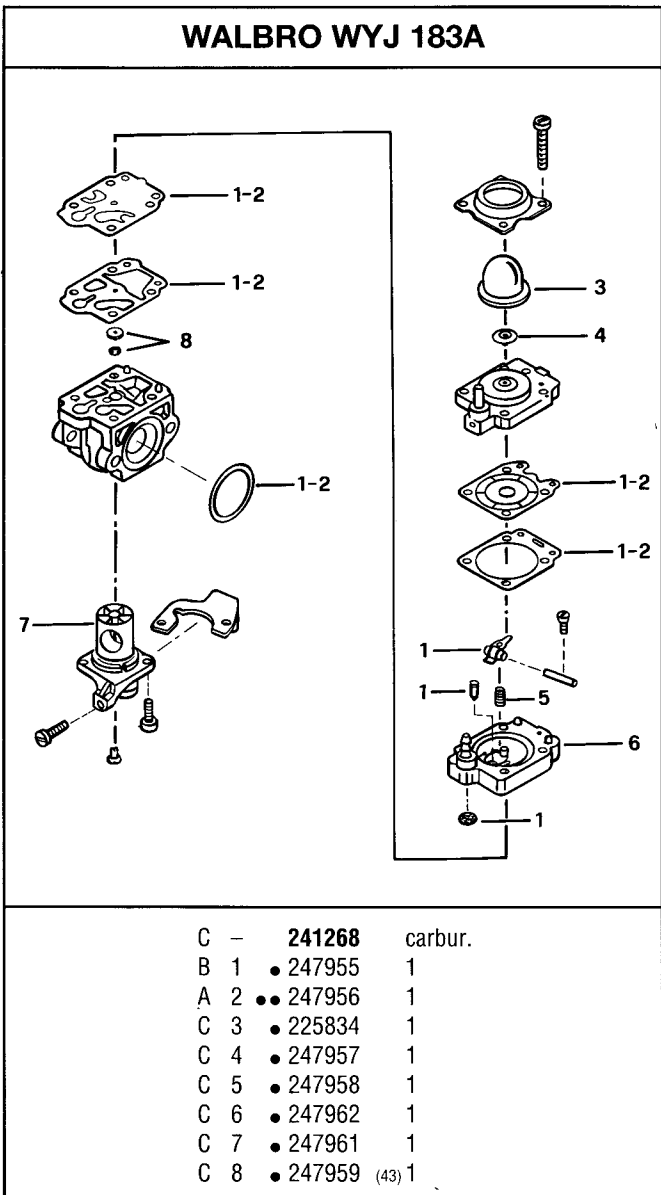

FIGURE 5

A = high moving - alta rotazione - haute demande - große Nachfrage
B = medium moving - media rotazione - moyenne demande - mittelmäßige Nachfrage
C = slow moving - bassa rotazione - basse demande - wenige Nachfrage