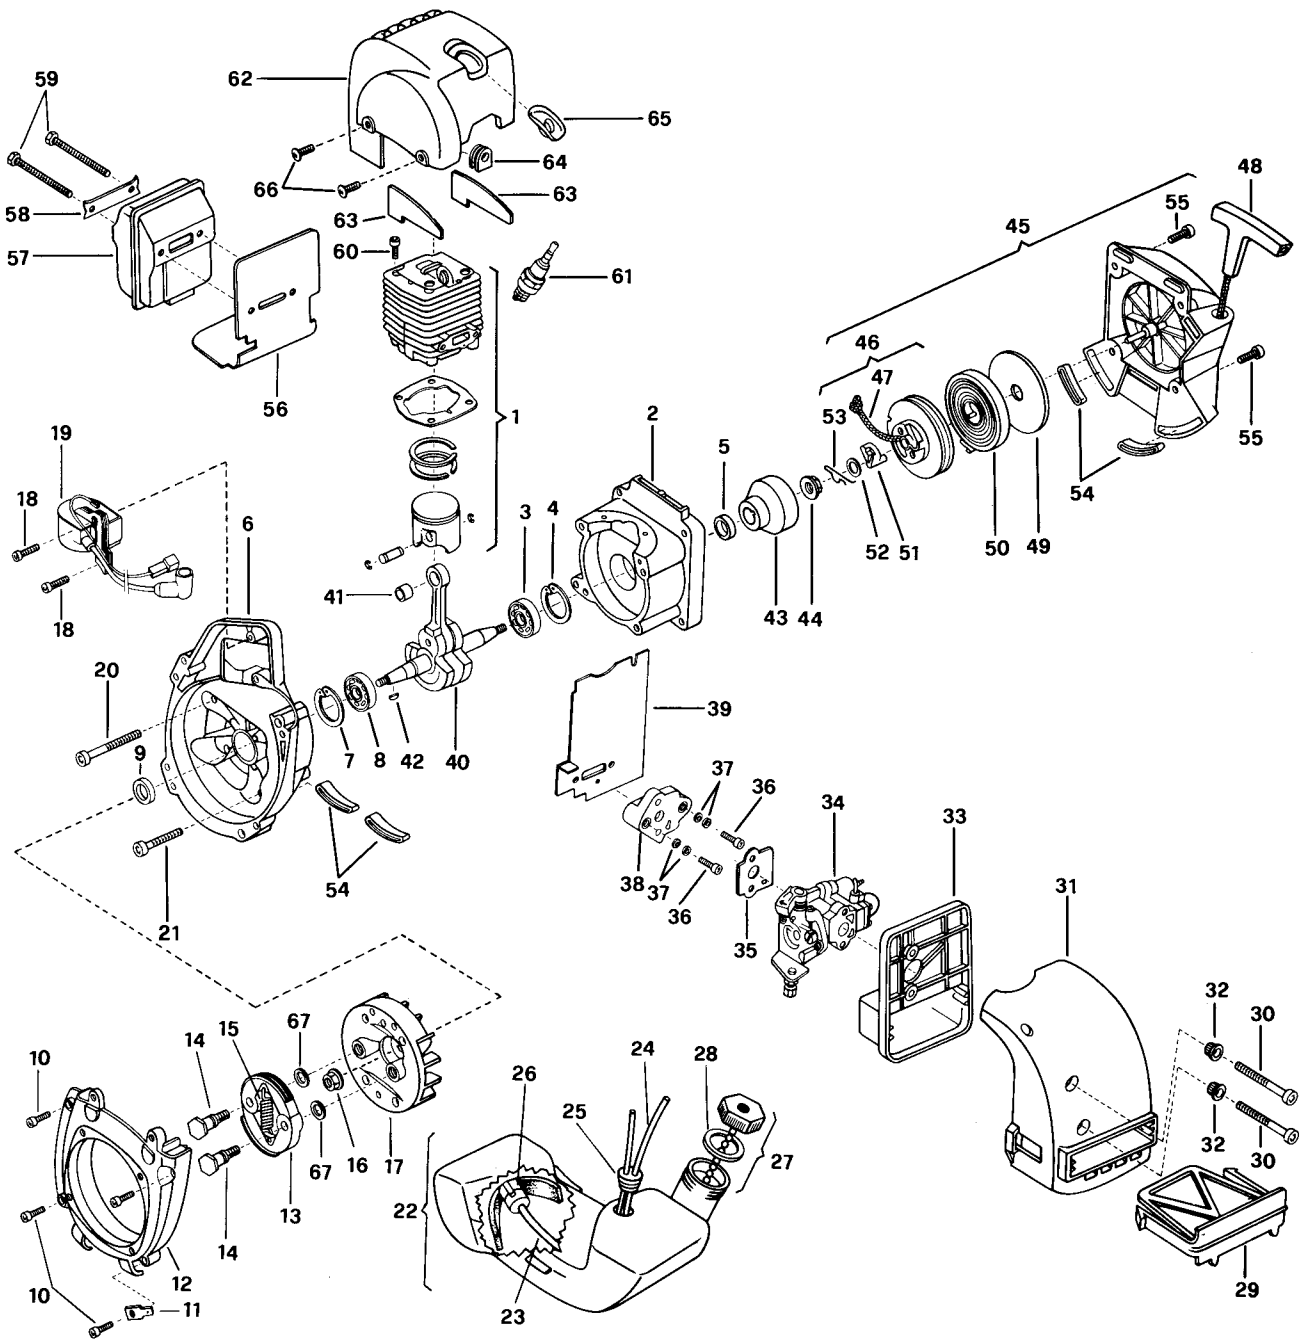

ILLUSTRATED PARTS LIST

ELITE 3000 - 3100

ELITE 3500 - 3600

ELITE 3800 - 3900

SERIAL NUMBER PREFIX 02

March 1998

FIGURE 1

C	1	FIGURE 3	C	19	241298	1	37	235248	4	55	236527 M6x16	4		
	2	247936	1	20	235807 M5x45	2	C	38	241481	1	C	56	241280	1
	3	● 235900	1	21	235804 M5x30	2	C	39	241428	1	C	57	241432	1
	4	● 235899	1	C	22	241282	1	40	241266	1	58	● 227236	1	
C	5	● 228872	1	B	23	● 229809	1	C	41	● 235742	1	59	● 227274 M5X60	2
	6	247935	1	B	24	● 229743	1	C	42	227631	1	60	227565 M5X25	4
	7	● 235899	1	C	25	● 235675	1	43	241223	1	A	61	92879	1
	8	● 235900	1	A	26	240452	1	44	235218	1	62	241187	1	
C	9	● 228872	1	B	27	236563	1	C	45	241283	1	63	241416	2
10	235806 M5x20	4	A	28	● 236564	1	B	46	● 227194	1	64	236322	1	
11	228139	1	B	29	241213	1	A	47	● 227703	1	65	241241	1	
12	241279	1	30	235807 M5x45	2	48	● 240884	1	49	● 227467	1	66	240688 M5X14	2
B	13	247937	1	31	241212	1	B	50	● 227300	1	67	236956	2	
14	● 241269	2	32	227924	2	B	51	● 240492	1					
C	15	● 241270	1	33	241211	1	B	52	● 227470	1				
16	235218	1	C	34	FIGURE 5	1	B	53	● 240485	1				
17	241240	1	A	35	241281	1	54	241248	4					
18	235806 M5x20	2	36	235803 M5x25	2									